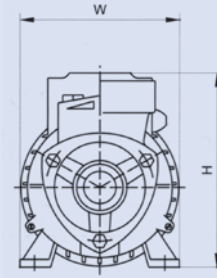

Uygulama Görseli

Pompa Debi (Q) - Basınç (H) Tablosu

QBm SERİSİ PARÇA ve MALZEME TABLOSU

Parça Adı	Malzeme
Pompa Gövdesi	AISI 304 SS
Difüzör	PPO
Fan	PPO
Motor Gövdesi	AISI 304 SS
Mekanik Salmastra	Grafit/Seramik
Pompa Mili	AISI 304 SS ASTM 5140

PERFORMANS ve BOYUT TABLOSU

ALARKO DIAMOND	Motor Gücü (HP)	kW	Toplam Boy (H) mm	Toplam Genişlik (L) mm	Toplam Ağırlık (kg)	Pompa Çıkış (DN) Çapı	Kapasite											
							m³/h	0	0,3	0,6	0,9	1,2	1,5	1,8	2,1	2,4	2,7	3,0
QBm60	0,5	0,37	150	264	6,3	1"	lt/dk	0	5	10	15	20	25	30	35	40	45	50
QBm80	1	0,75	180	302	8		Hm (mSS)	40	35	31	26	21	16	11	5	-	-	-
								65	60	55	50	45	40	34	28	21	13	5