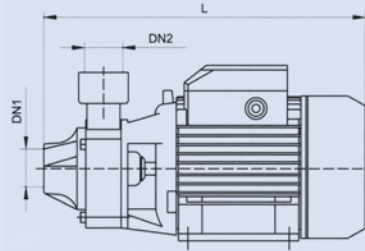

Uygulama Görseli

Pompa Debi (Q) - Basınç (H) Tablosu

QBm SERİSİ PARÇA ve MALZEME TABLOSU

Parça Adı	Malzeme
Pompa Gövdesi	AISI 304 SS
Difüzör	PPO
Fan	PPO
Motor Gövdesi	AISI 304 SS
Mekanik Salmastra	Grafit/Seramik
Pompa Mili	AISI 304 SS ASTM 5140

PERFORMANS ve BOYUT TABLOSU

ALARKO DIAMOND	Motor Gücü (HP)	kW	Toplam Boy (H) mm	Toplam Genişlik (L) mm	Toplam Ağırlık (kg)	Pompa Çıkış (DN) Çapı	Kapasite											
							m³/h	0	0,3	0,6	0,9	1,2	1,5	1,8	2,1	2,4	2,7	3,0
QBm60	0,5	0,37	150	264	6,3	1"	lt/dk	0	5	10	15	20	25	30	35	40	45	50
QBm80	1	0,75	180	302	8		Hm (mSS)	40	35	31	26	21	16	11	5	-	-	-
								65	60	55	50	45	40	34	28	21	13	5