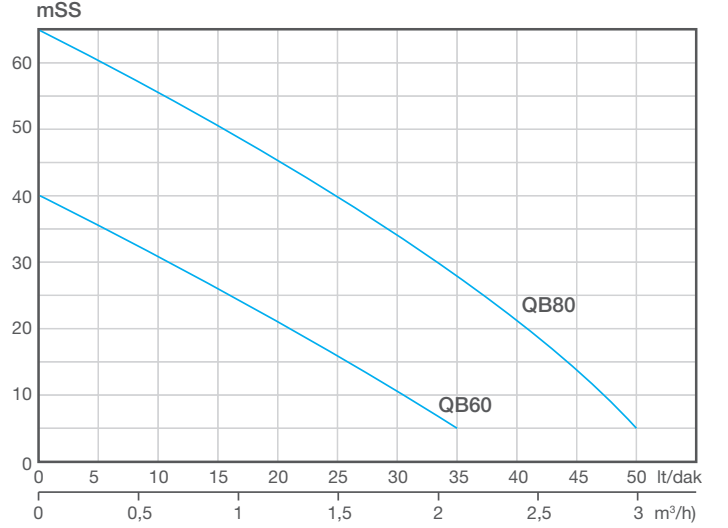

Pompa Debi (Q) - Basınç (H) Tablosu

QBm SERİSİ PARÇA ve MALZEME TABLOSU

Parça Adı	Malzeme
Pompa Gövdesi	AISI 304 SS
Difüzör	PPO
Fan	PPO
Motor Gövdesi	AISI 304 SS
Mekanik Salmastra	Grafit/Seramik
Pompa Mili	AISI 304 SS ASTM 5140